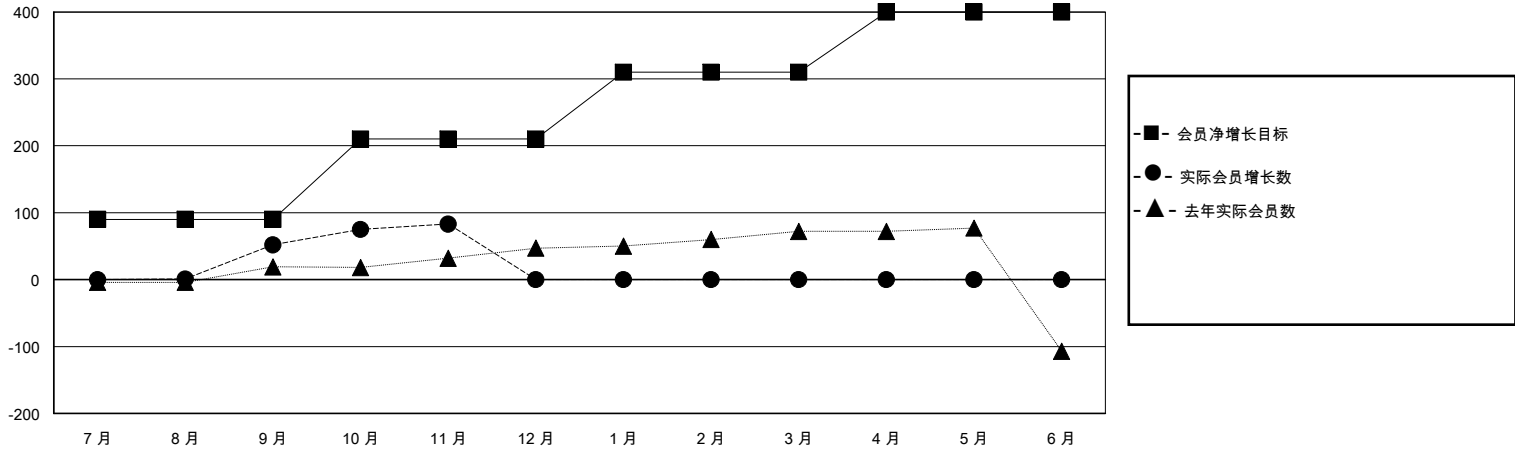

MONTHLY MEMBERSHIP PROGRESS REPORT

District 383

Results as of: 11/30/2023

GMT:

地点 CHINA

GMT宪章区

分会			
成果 2023-2024			
季	新分会目标	新会	会员流失的分会
7月/8月/9月	0	0	0
10月/11月/12月	0	0	0
1月/2月/3月	1	0	0
4月/5月/6月	0	0	0

位会员@每位须缴			
成果 2023-2024			
季	会员净增长目标	实际会员增长数	实际退会会员 (包括转会)
7月/8月/9月	90	57	0
10月/11月/12月	120	38	1
1月/2月/3月	100	0	0
4月/5月/6月	90	0	0

目标与实际新会累积

目标和实际会员累积

已取消的分会: 0	22 CLUBS OF 77 增添1位或以上的新会员	性别分布 男 865 (63.14%) 女 505 (36.86%)
放弃的会员 过世 0 分会已取消 0 其他 1 总计 1	点击这里取得累计会员数据	总计家庭单位会员数 153 支付减半会费的家庭会员 78