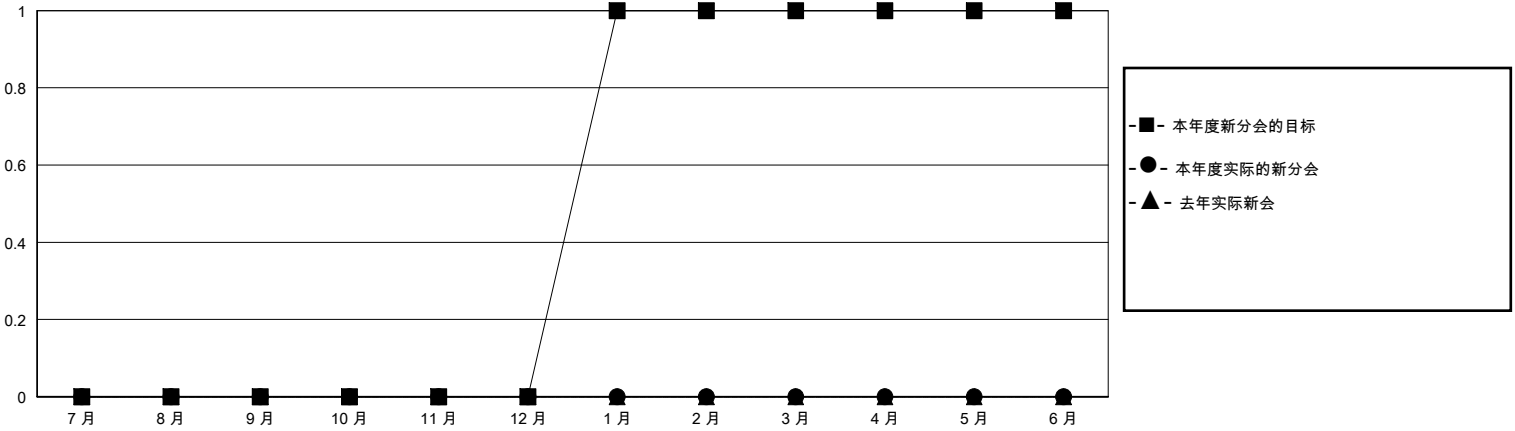

MONTHLY MEMBERSHIP PROGRESS REPORT

District 383

Results as of: 11/30/2023

GMT:

地点 CHINA

GMT宪章区

分会			
成果 2023-2024			
季	新分会目标	新会	会员流失的分会
7月/8月/9月	0	0	0
10月/11月/12月	0	0	0
1月/2月/3月	1	0	0
4月/5月/6月	0	0	0

位会员@每位须缴			
成果 2023-2024			
季	会员净增长目标	实际会员增长数	实际退会会员 (包括转会)
7月/8月/9月	90	57	0
10月/11月/12月	120	38	1
1月/2月/3月	100	0	0
4月/5月/6月	90	0	0

目标与实际新会累积